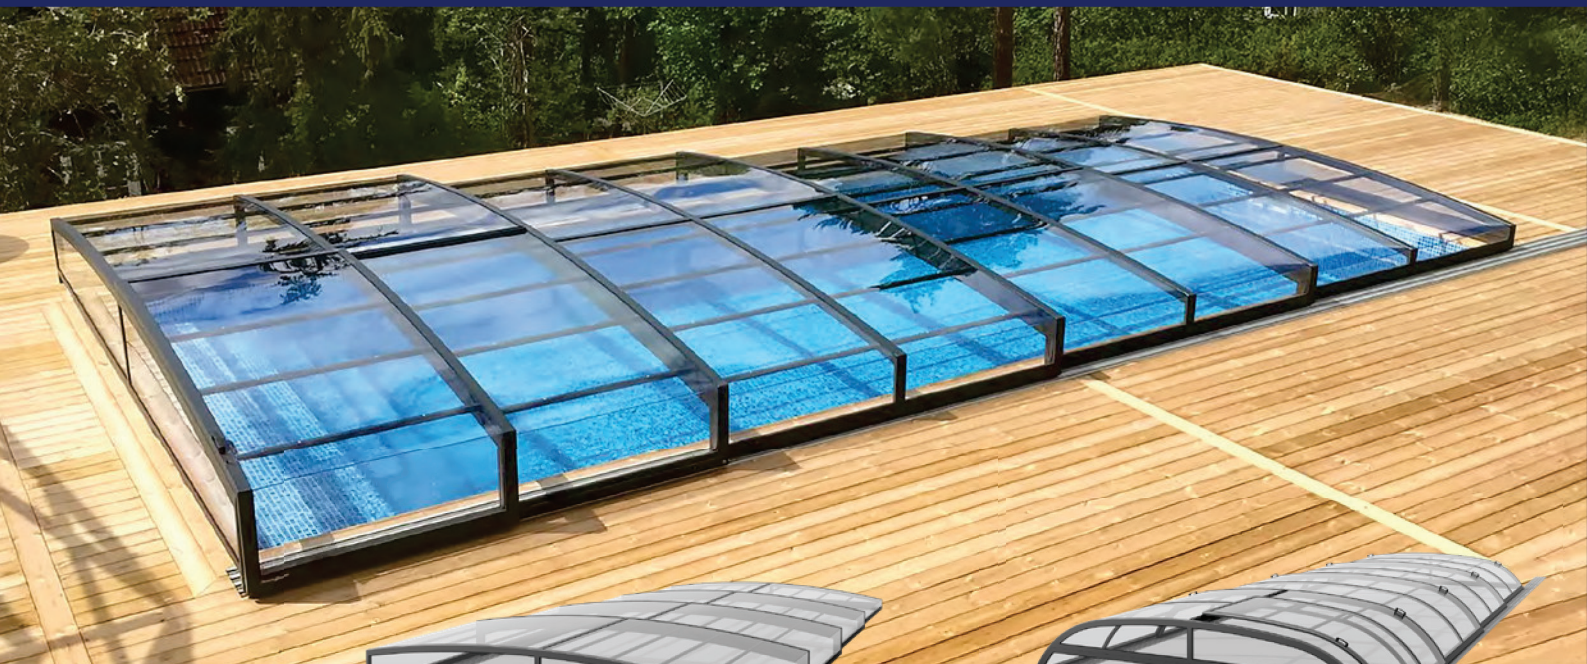

SOMMER SPEZIAL 2024

Aktionszeitraum: 15.08.2024 bis 15.10.2024

SET PEGASUS 800 P

Hochwertiges GFK Einstückbecken

Statt ~~29.660,- €~~ zum Aktionspreis von:

27.170,- €

inkl. MwSt./ zzgl. Frachtkosten, Verrohrung und Montage

Maße: Länge: 776 cm · Breite: 356 cm · Tiefe: 150 cm

Farben Uni:

Diamantweiß, Grafitgrau, Zirkonbeige
oder Azurblau inkl. Treppenstützen

3D Farben: (Aufpreis: 1.850,- €)

3D Marmor Weiß, 3D Antimon Grau,
3D Onyx Grau, 3D Obsidian Grau, 3D Saphir Blau

E-LINE ÜBERDACHUNGEN

Aufpreis:

Standard Horizon High: ~~23.284,- €~~

Vorteilspreis als e-line Horizon High
für nur: **13.816,- €**

inkl. MwSt./zzgl. Frachtkosten u. Montage

Außenmaße:
8,30 x 4,512 x 0,69 m (H83-40)
Segmentanzahl: 4